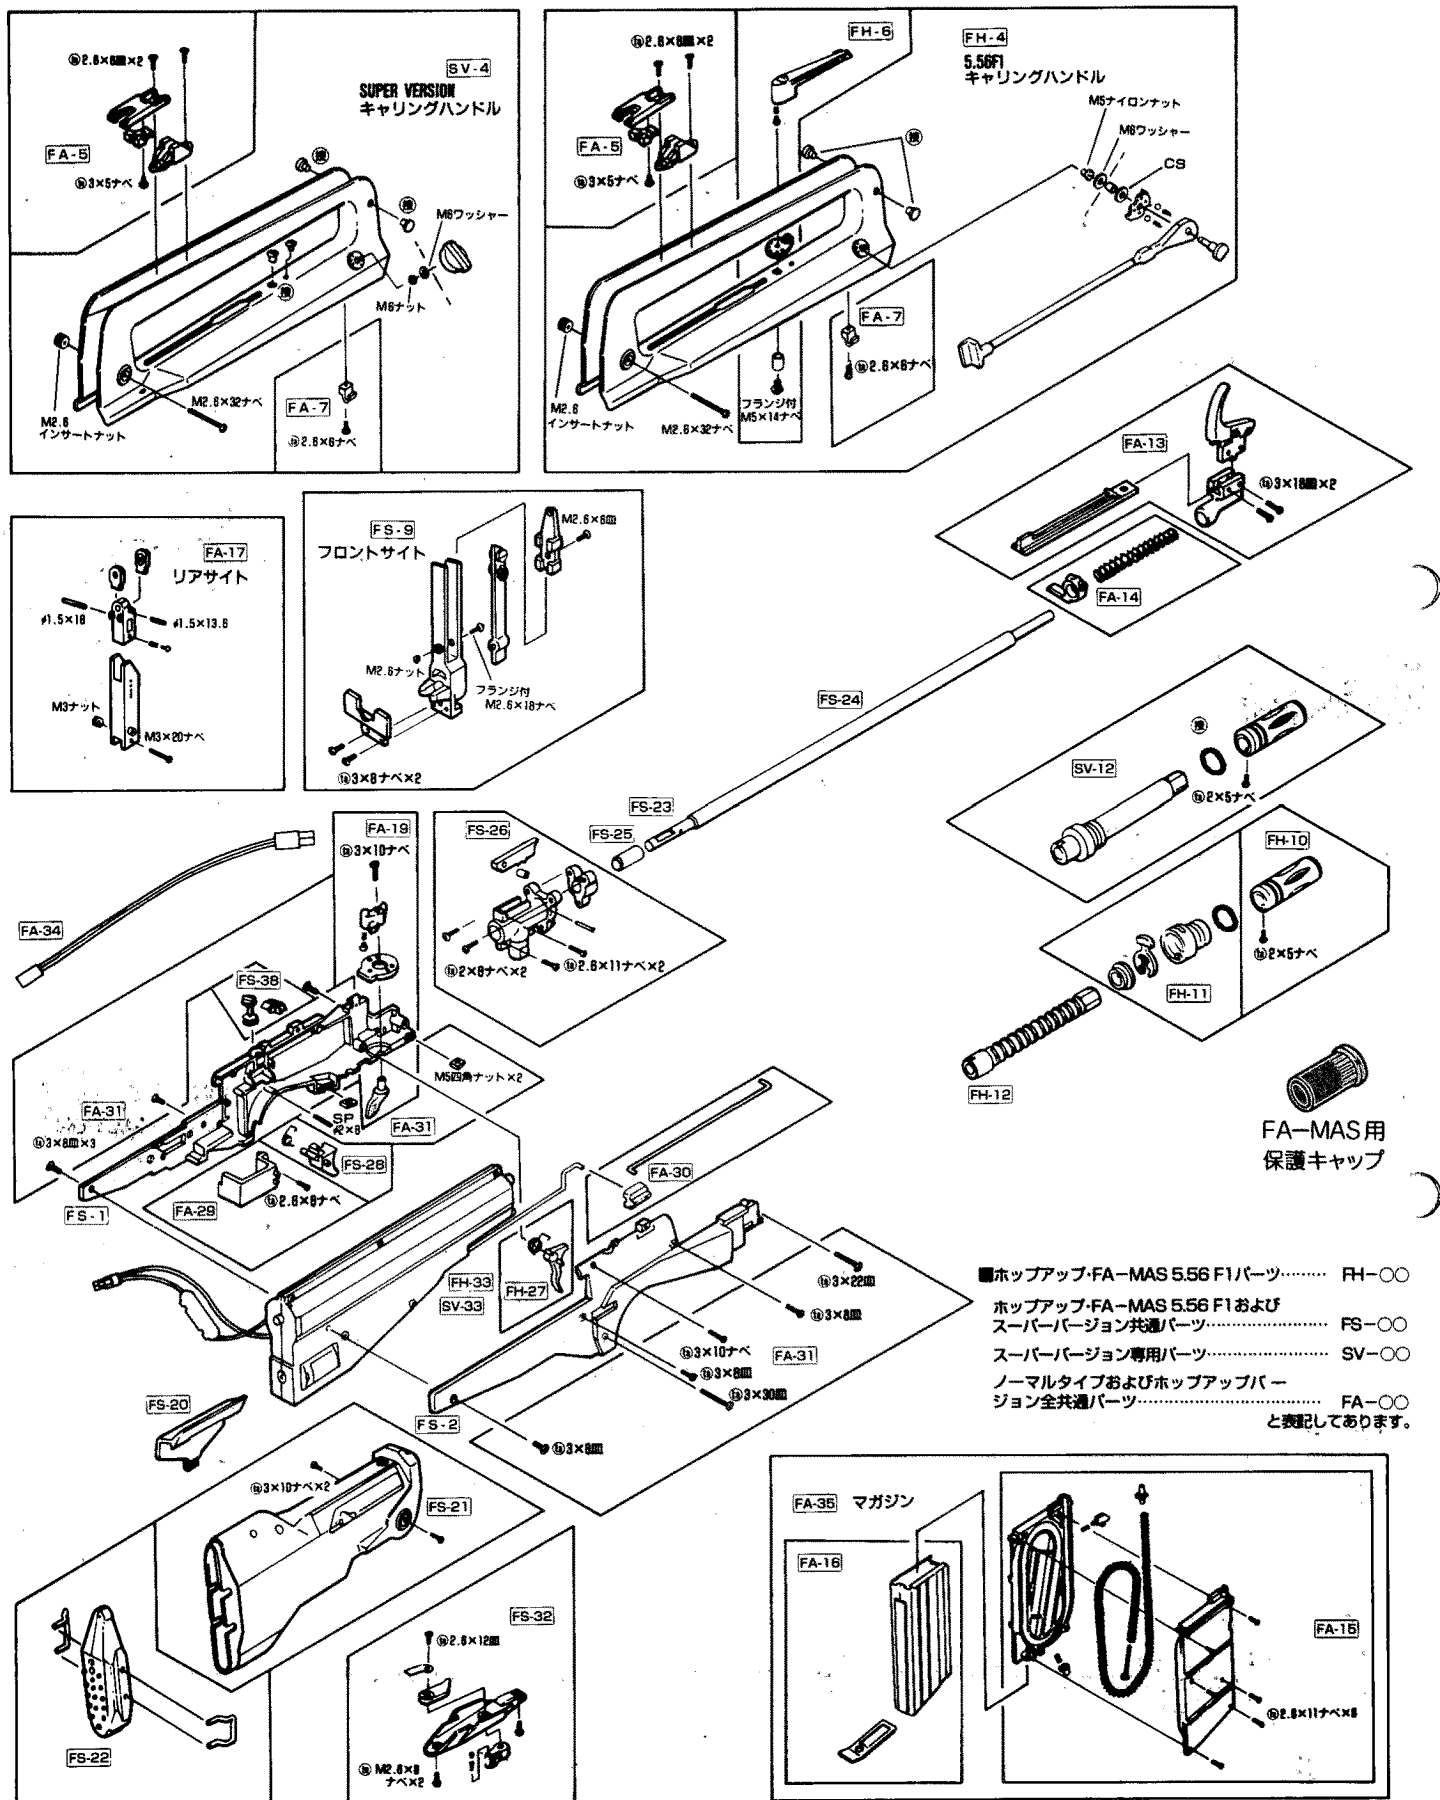

## FA-MAS 5.56 F1 & FA-MAS SUPER VERSION パーツリスト

www.europe-accessoires.com - tel : 04 76 27 57 41

**FH-8**  
5.56F1  
フォアグリップ

**SV-8**  
SUPER VERSION  
フォアグリップ

**FH-18**  
5.56F1  
トリガーガード

|       |   |        |     |
|-------|---|--------|-----|
| FS-1  | SVフレーム左 (塗装済)                                     | 980    | 270 |
| FS-2  | SVフレーム右 (塗装済)                                     | 980    | 270 |
| FH-3  | グリップセット   | 500    | 270 |
| SV-3  | SVグリップセット   | 1,000  | 270 |
| FH-4  | キャリングハンドルセット (塗装済) バイポッド含                         | 5,500  | 700 |
| SV-4  | SVキャリングハンドルセット (塗装済)                              | 4,800  | 700 |
| FA-5  | 夜間用リアサイトセット                                       | 300    | 130 |
| FH-6  | アジャストレバーセット                                       | 600    | 130 |
| FA-7  | コード止めセット  | 150    | 130 |
| FH-8  | フォアグリップセット (組立・塗装済)                               | 1,250  | 270 |
| SV-8  | SVフォアグリップセット (組立・塗装済)                             | 1,250  | 270 |
| FS-9  | SVフロントサイトセット (組立済)                                | 850    | 130 |
| FH-10 | フラッシュサプレッサーセット                                    | 750    | 130 |
| FH-11 | アジャストリングセット (組立済)                                 | 1,000  | 130 |
| FH-12 | バレル   | 850    | 270 |
| SV-12 | SVバレルセット (組立済)                                    | 2,400  | 270 |
| FA-13 | コッキングレバーセット (組立済)                                 | 900    | 270 |
| FA-14 | コッキングスプリングセット                                     | 250    | 130 |
| FA-15 | マガジン内部 (組立済)                                      | 1,000  | 270 |
| FA-16 | マガジン外ケース  | 1,200  | 270 |
| FA-17 | リアサイトセット (組立済)                                    | 700    | 130 |
| FH-18 | トリガーガードセット  | 500    | 130 |
| FA-19 | セフティセット   | 600    | 130 |
| FS-20 | SVポートカバー (塗装済)                                    | 300    | 270 |
| FS-21 | SVストックセット (塗装済)                                   | 1,800  | 270 |
| FS-22 | SVストックパッドプレートセット (塗装済)                            | 750    | 190 |
| FS-23 | SVホップアップ真鍮バレル                                     | 3,800  | 270 |
| FS-24 | SVホップアップ用鉄パイプ                                     | 700    | 270 |
| FS-25 | SVホップアップ用チャンバーパッキン                                | 300    | 130 |
| FS-26 | SVホップアップ用チャンバーパーツセット                              | 1,200  | 130 |
| FH-27 | トリガーセット   | 500    | 130 |
| FS-28 | SVマガジンキャッチセット                                     | 200    | 130 |
| FA-29 | ジョイントベースセット                                       | 150    | 130 |
| FA-30 | ロッドジョイントセット                                       | 250    | 130 |
| FA-31 | フレーム用ナット、スプリングピンセット                               | 350    | 130 |
| FS-32 | SVセレクターベースアッセンブル(ネジ付)                             | 500    | 130 |
| FH-33 | メカBOXアッセンブル(セレクターベース含)                            | 12,500 | 700 |
| SV-33 | SVメカBOXアッセンブル(セレクターベース含)                          | 12,000 | 700 |
| FA-34 | コードセット  | 350    | 130 |
| FA-35 | FA-MAS用スペアマガジン                                    | 2,200  | 270 |
| FA-36 | FA-MAS用300連射マガジン                                  | 3,800  | 270 |
| FA-37 | チャージャーセット (チャージャー、<br>チャージングロッド、クリーニングロッド)        | 600    | 190 |
| FS-38 | SVアジャスター A  | 150    | 130 |
|       | FA-MAS用スリングベルト                                    | 900    | 190 |
|       | 8.4V 1300mAhニカドバッテリー                              | 4,800  | 390 |
|       | 8.4V ニカドバッテリー充電器                                  | 2,200  | 390 |
|       | 15Aガラス管ヒューズ (3本セット)                               | 200    | 130 |
|       | メンテナンスグリスセット<br>(シリコングリス2g×2ヶ入<br>高粘度特殊グリス2g×2ヶ入) | 600    | 130 |
|       | 電動ガン対応0.25g NEW BB弾 (2000発入)                      | 1,000  | 600 |
|       | 電動ガン用コネクターセット (3本セット)                             | 480    | 270 |
|       | ニカドバッテリー充電器                                       | 950    | 270 |
|       | レーザーサイト   | 9,800  | 270 |
|       | ビームライト  | 3,400  | 270 |
|       | バレルマウント   | 1,600  | 270 |
|       | FA-MAS用保護キャップ                                     | 100    | 130 |
|       | FA-MASシリーズ共通スコープマウントベース                           | 2,300  | 600 |
|       | 電動ガン用コネクターセット (3本セット)                             | 1,600  | 270 |
|       | プロサイト対応マウントリング(電動用)                               | 9,980  | 390 |
|       |   | 1,400  | 270 |